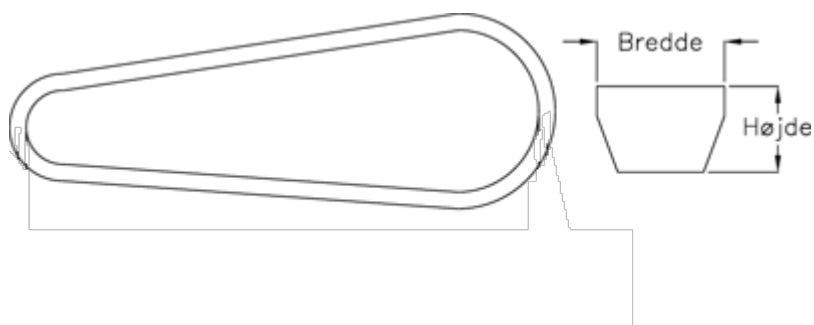

Varenummer: 601962560757
Beskrivelse: Gates kilerem SPA 757 Ld 757
DELTA NARROW

Mål

Bredde = 13
Højde = 10
Middellængde = 757